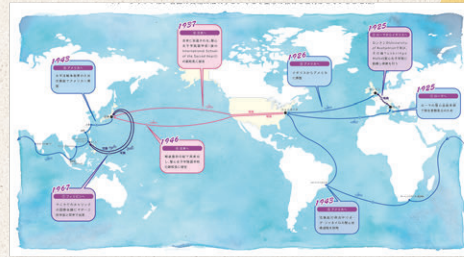

展示のご紹介

聖心女子大学における社会奉仕・貢献の精神と活動が、開学75年の歩みのなかで、変化する社会に対応し、どのように育まれ展開してきたのか。さまざまな視点から捉え、過去、現在、そしてこれからの歩みを探ります。

<展示の内容>

- ・マザーブリットが語る知られざる物語
  開学前、マザーブリットが体験した未曾有の出来事と予期せぬ幸運とは？戦争に阻まれながらも女子教育に情熱を傾けた姿を追います。
- ・マザーブリットのとどった航路
  マザーブリットの経歴を貴重な画像とともに紹介します。世界地図を用いたとどった航路も初公開。
- ・今に受け継ぐ聖心の社会貢献活動
  本学では多くの学生が「聖心スピリット」を発揮し社会貢献活動に取り組んでいます。その姿をご紹介します。
- ・卒業生インタビュー動画
  学生有志団体のBE*Partが制作した、グローバル共生を体現する卒業生のインタビュー動画を紹介します。

<ご自宅でも展示をお楽しみいただけます>

当展示のウェブ展示は
研究所ウェブサイトで公開しています。
どうぞご覧ください。

Story

Route

Current Activities

創立75周年特設サイトのお知らせ

聖心女子大学は1948年日本で最初の新制女子大学のひとつとして出発しました。これまでの本学の歩みを振り返り、これからにつなげる75周年特設サイトを公開しています。

75周年記念事業に関するニュースやアーカイブズ、卒業生インタビューなどを掲載。ぜひご覧ください。

創立75周年記念ロゴマークとキャッチコピーは、2022年度在学生の作品です。込められた思いとコメントはこちらから。

大学アーカイブズプロジェクト

卒業生からの
大学にまつわる資料の
寄付を募集しています

展示同時開催中

第二期

子どもと不条理：それでも世界は生きるに値する
「子どもと放射線 ~『ヒロシマ』をテーマに~」

期間：2023年10月30日(月)～2024年4月22日(月)

戦争など、子どもにとって不条理が蔓延る時代。本展示では、『ヒロシマ』の放射線が与えた甚大なる影響・問題について、作家の作品を通じて焦点化します。